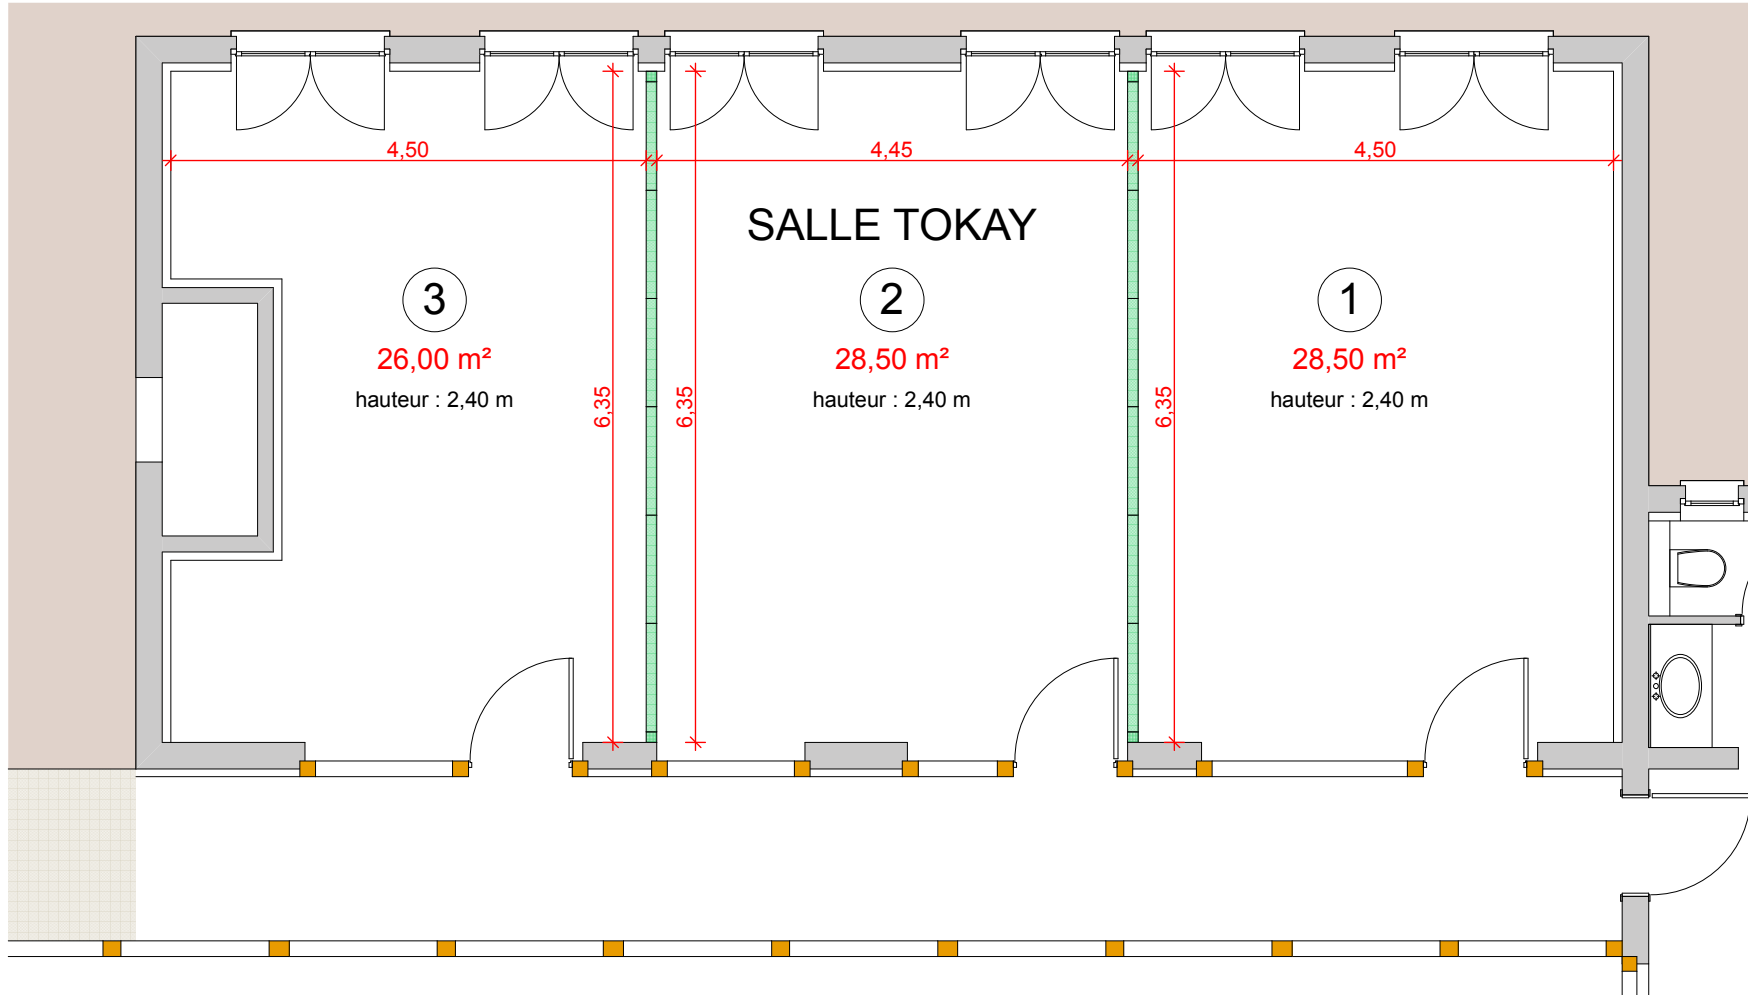

# SALLE TOKAY

83,00 m<sup>2</sup>

⊗ Prises Electriques