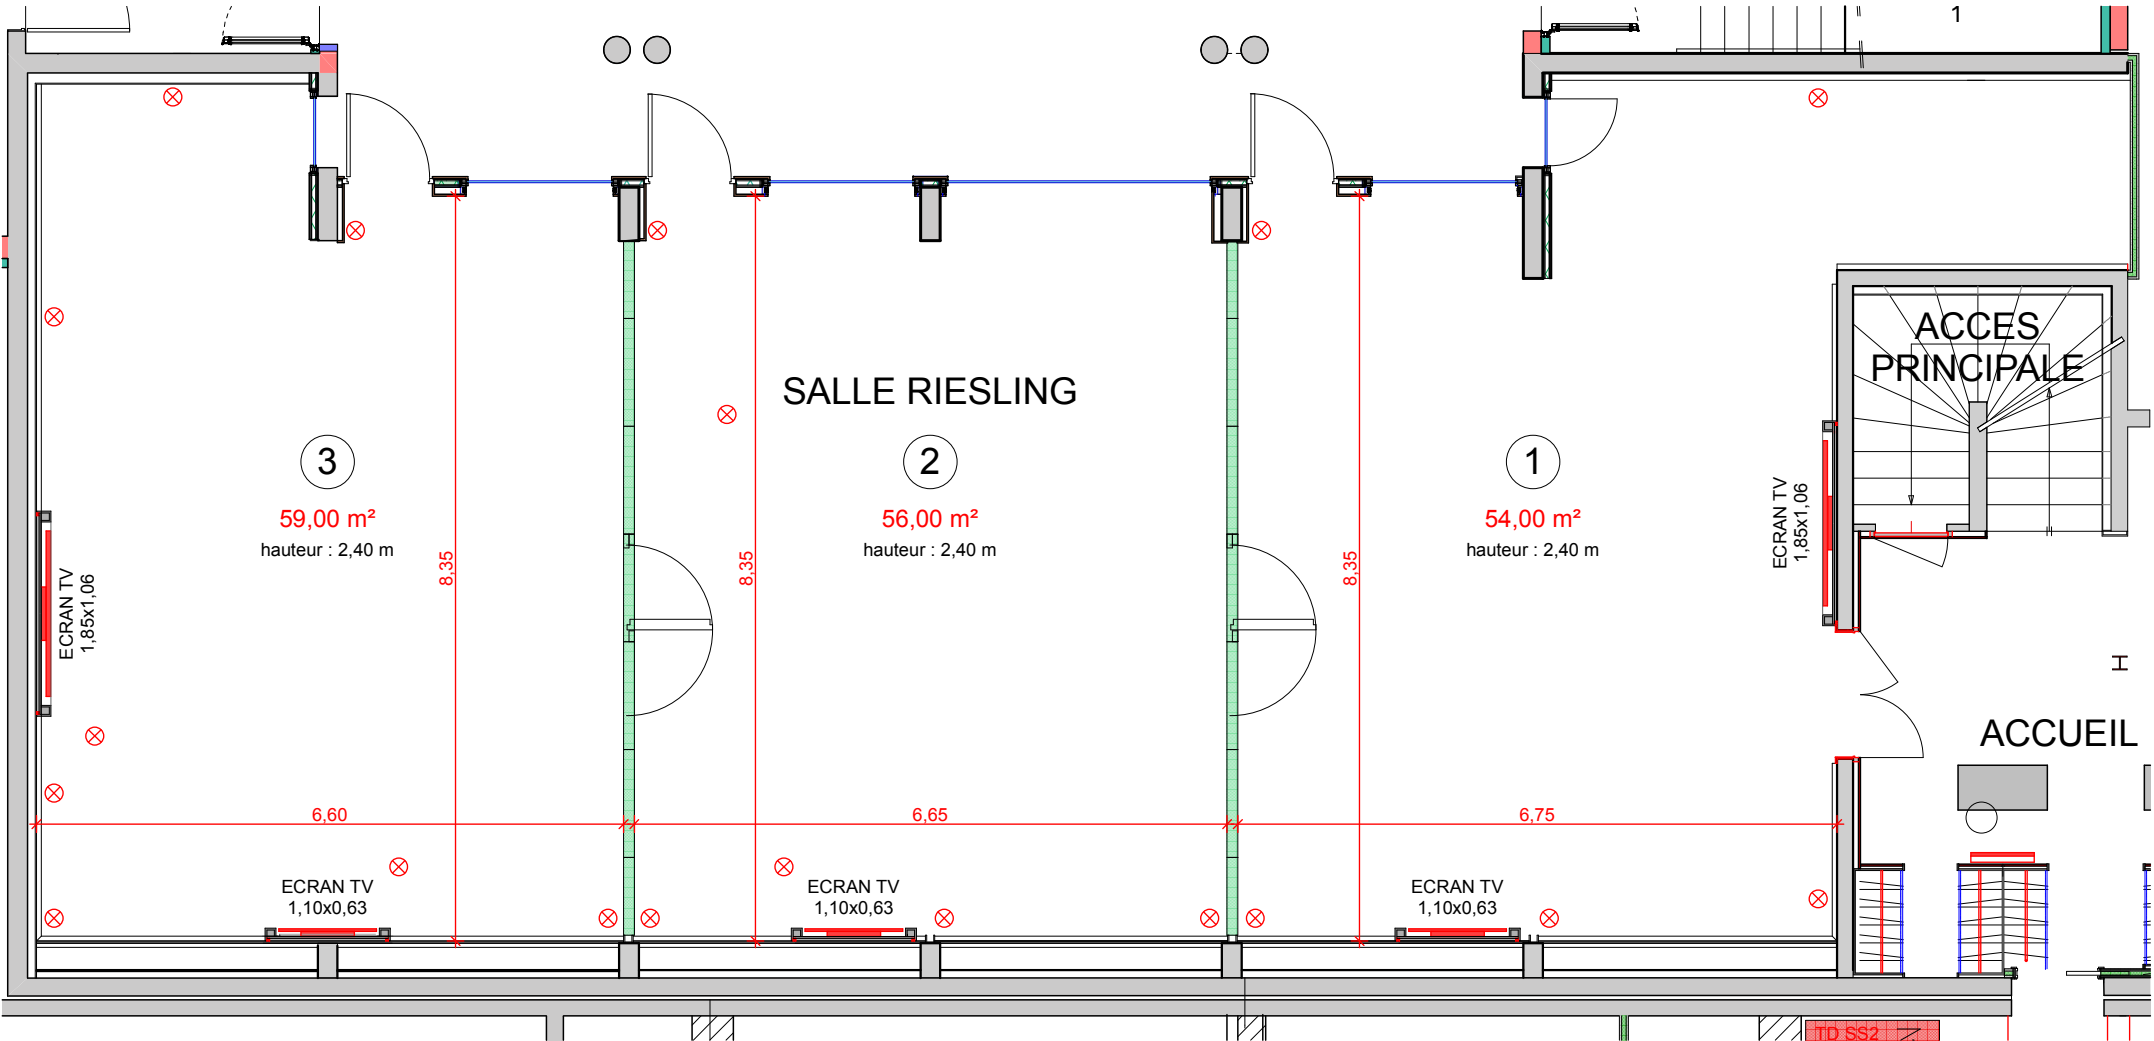

LE PARC
HÔTEL OBERNAI

SALLE RIESLING

169,00 m²

⊗ Prises Electriques