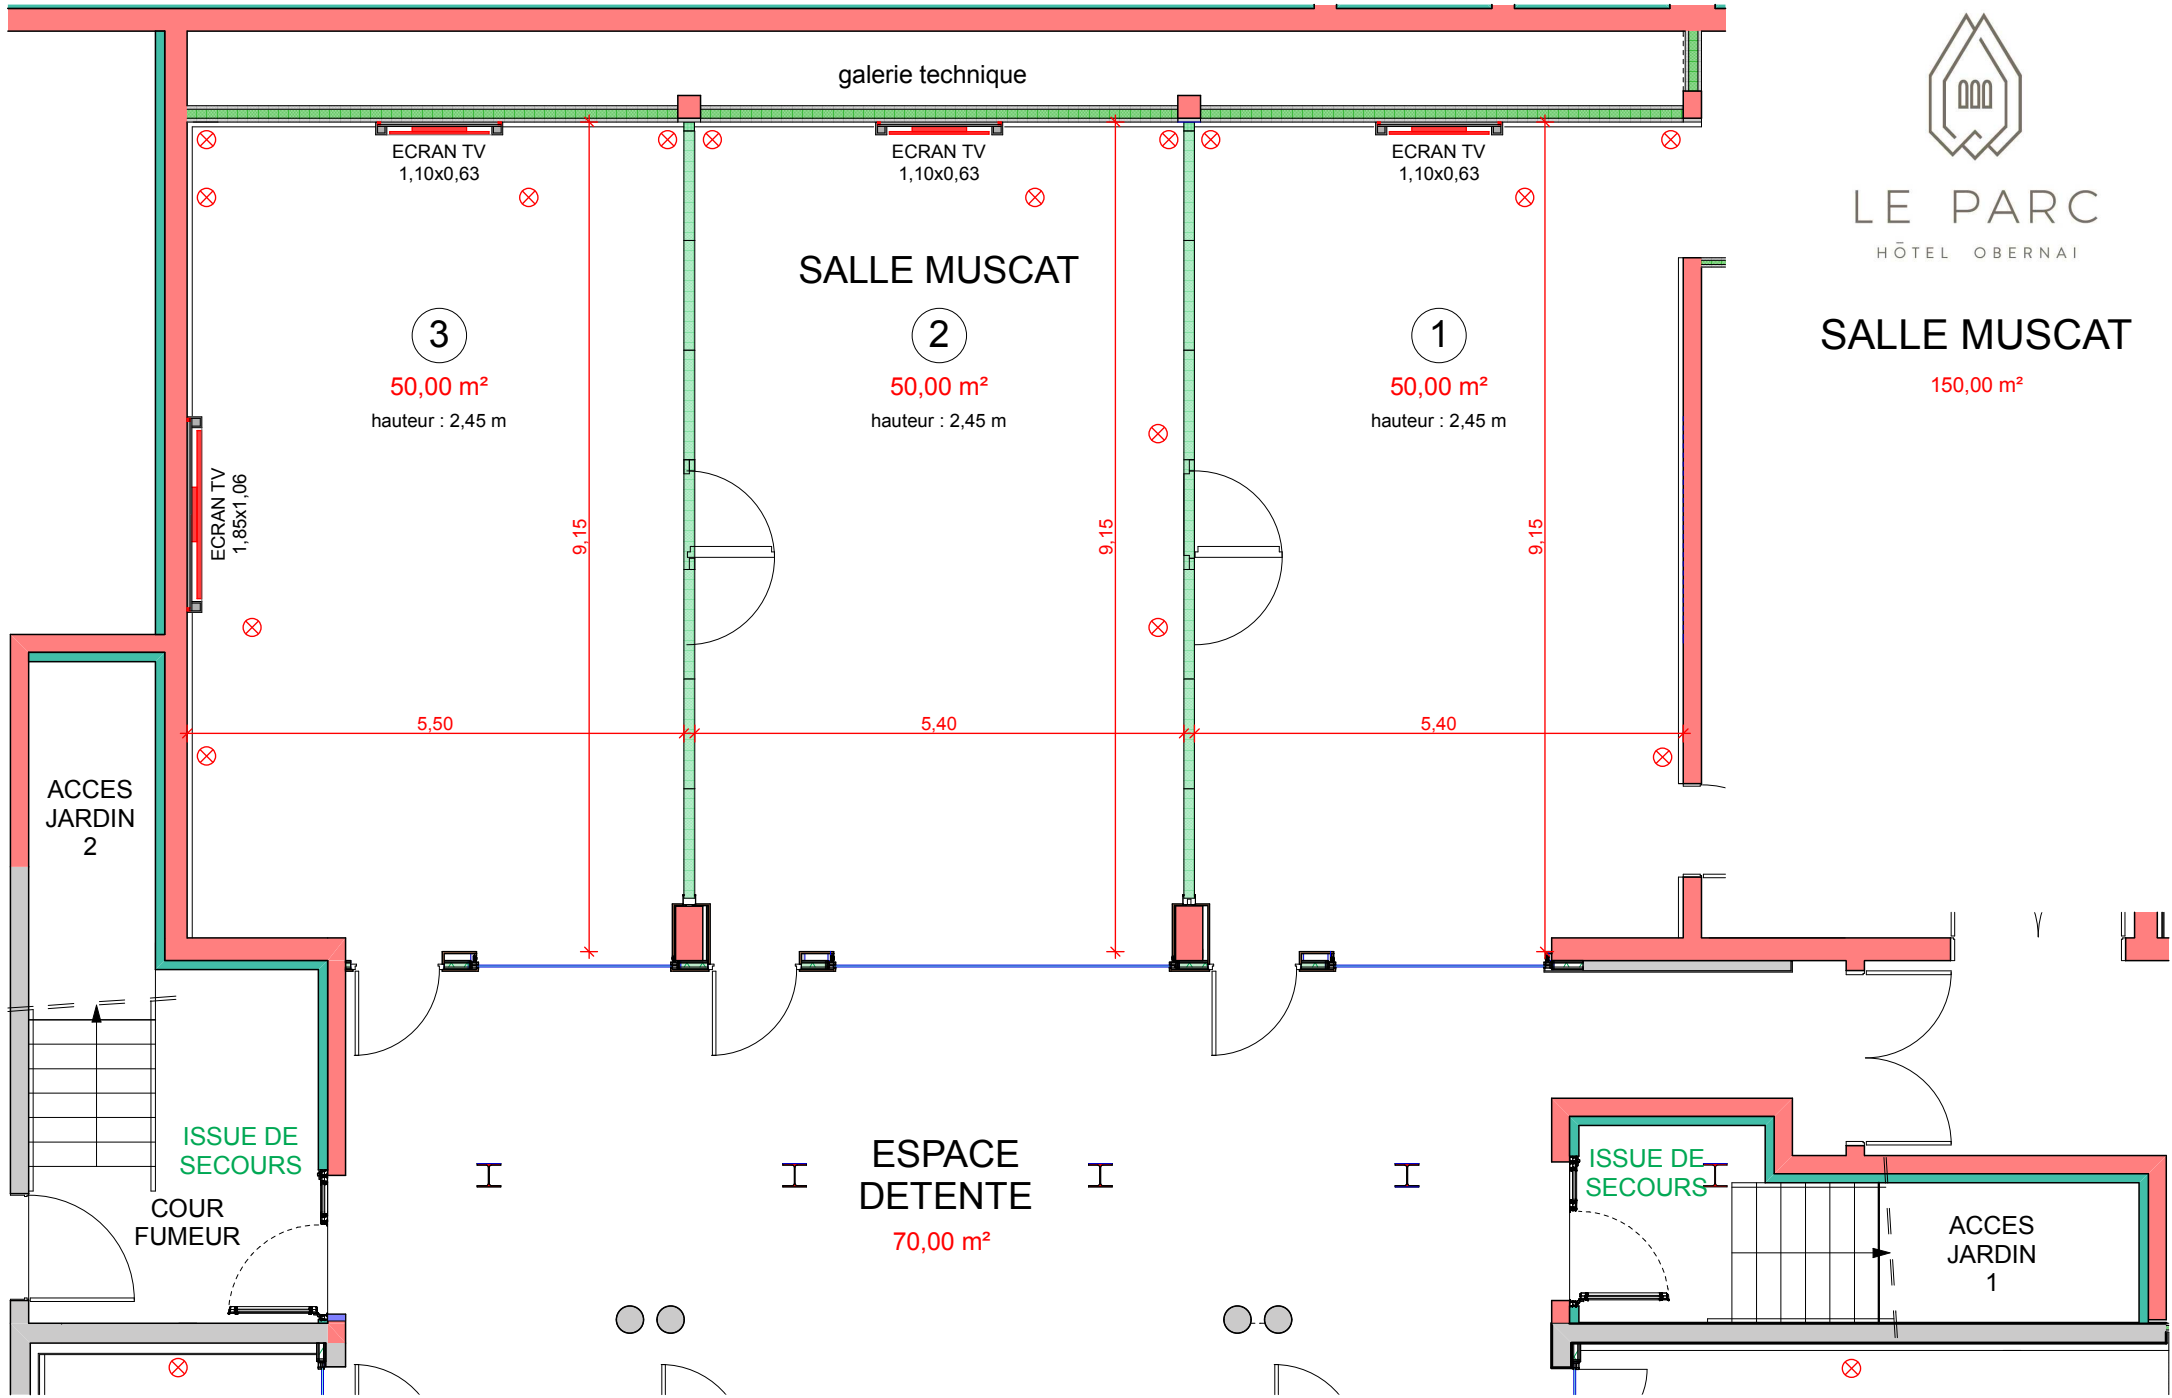

LE PARC
HÔTEL OBERNAI

SALLE MUSCAT

150,00 m²

⊗ Prises Electriques