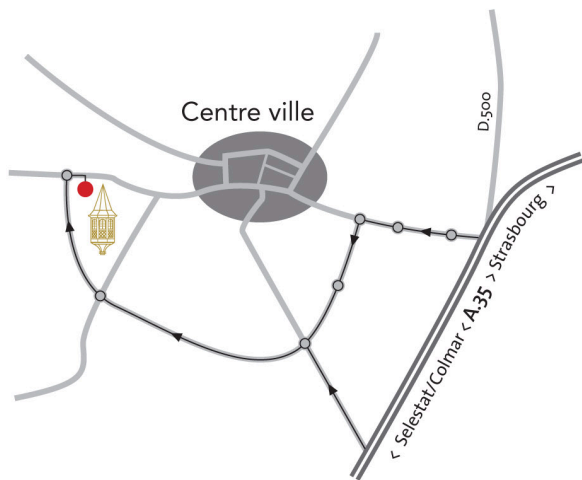

EUROPE > FRANCE >

ALSACE >

Frankfurt ✈️ 2h15
Karlsruhe / Baden Baden ✈️ 40 mn

OBERNAI >

Sortie Obernai sur l'autoroute A35 en provenant de Strasbourg ou de Sélestat/Colmar. Direction Ottrott par la route contournante puis tourner à droite au panneau de l'hôtel.

Exit Obernai on the A35 motorway from Strasbourg or from Sélestat/Colmar. Follow Ottrott direction then turn right at the hotel sign.

Ausfahrt Obernai auf der Autobahn A35 von Strasbourg oder von Sélestat/Colmar. Richtung Ottrott dann rechts abbiegen an dem Hotel Schild.