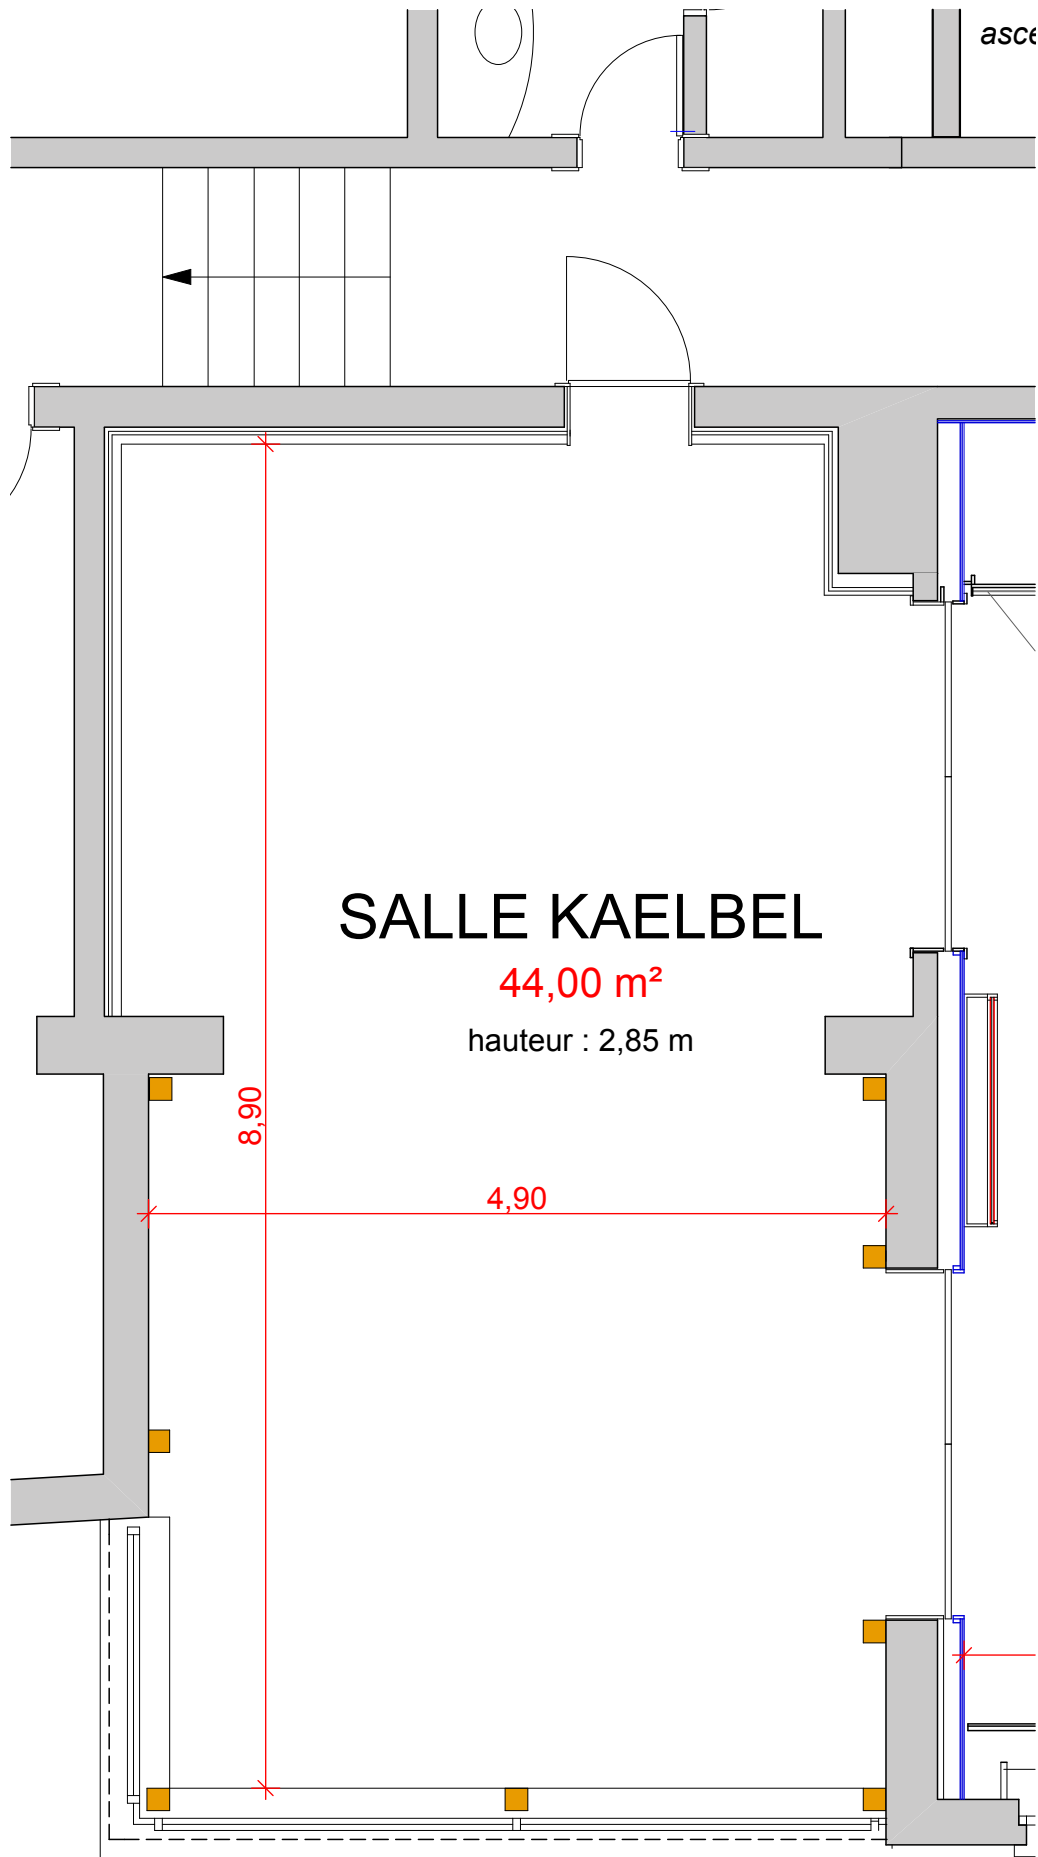

## SALLE KAELBEL

44,00 m<sup>2</sup>

## SALLE KAELBEL

44,00 m<sup>2</sup>

hauteur : 2,85 m

8,90

4,90